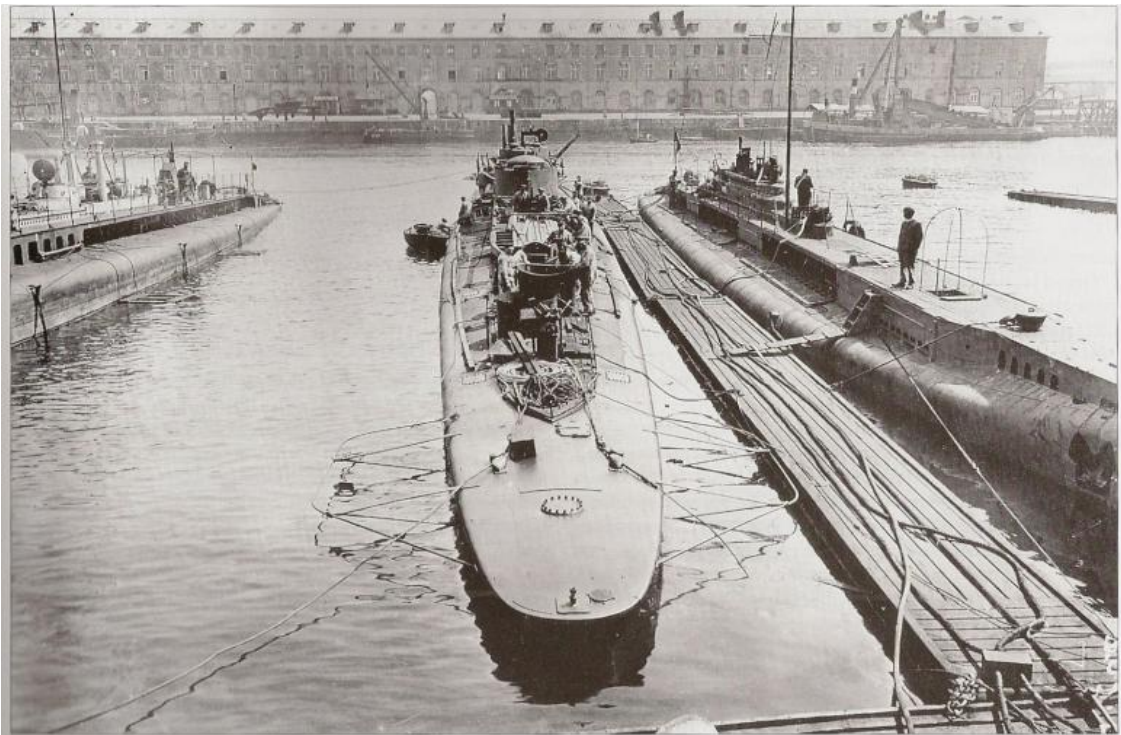

Affecté à la 2ème Escadrille des Sous-marins à Calais du 22/06/1915 au 26/07/1915
Promu Second Quartier Maître torpilleur le 01/07/1915.