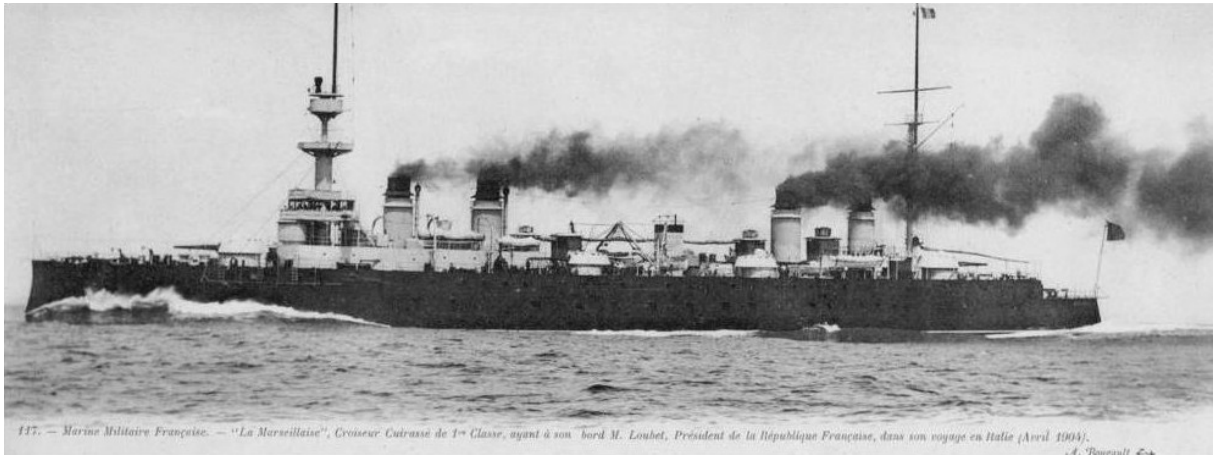

Les POILUS d'ARS en RE

N°188

NOM : GUIBERT

Prénom : Michel Ange

Date de naissance : 10 août 1888 à Ars.

Profession : Militaire

Fils de : Charles Ferdinand

et de : PRADERE Jeanne Françoise

Situation militaire :

RM 1451.

Engagé volontaire pour 5 ans le 03/09/1906 pour le 4^{ème} Dépôt des Equipages de la Flotte à Rochefort.

Apprenti marin le 01/01/1908.

Promu Quartier-Maître le 01/07/1909.

Rengagé 3 ans le 13/03/1911.

Rengagé 3 ans le 07/09/1914.

Faits de guerre :

Embarqué sur le croiseur cuirassé « MARSEILLAISE » du 27/08/1914 au 21/03/1915

117. — Marine Militaire Française. — "La Marseillaise", Croiseur cuirassé de 1^{re} Classe, ayant à son bord M. Loubet, Président de la République Française, dans son voyage en Italie (Avril 1904). — A. Rouault. —

Affecté à la 1^{ère} Escadrille des Sous-marins à Cherbourg du 21/03/1915 au 22/06/1915

Affecté à la 2^{ème} Escadrille des Sous-marins à Calais du 22/06/1915 au 26/07/1915
Promu Second Quartier Maître torpilleur le 01/07/1915.